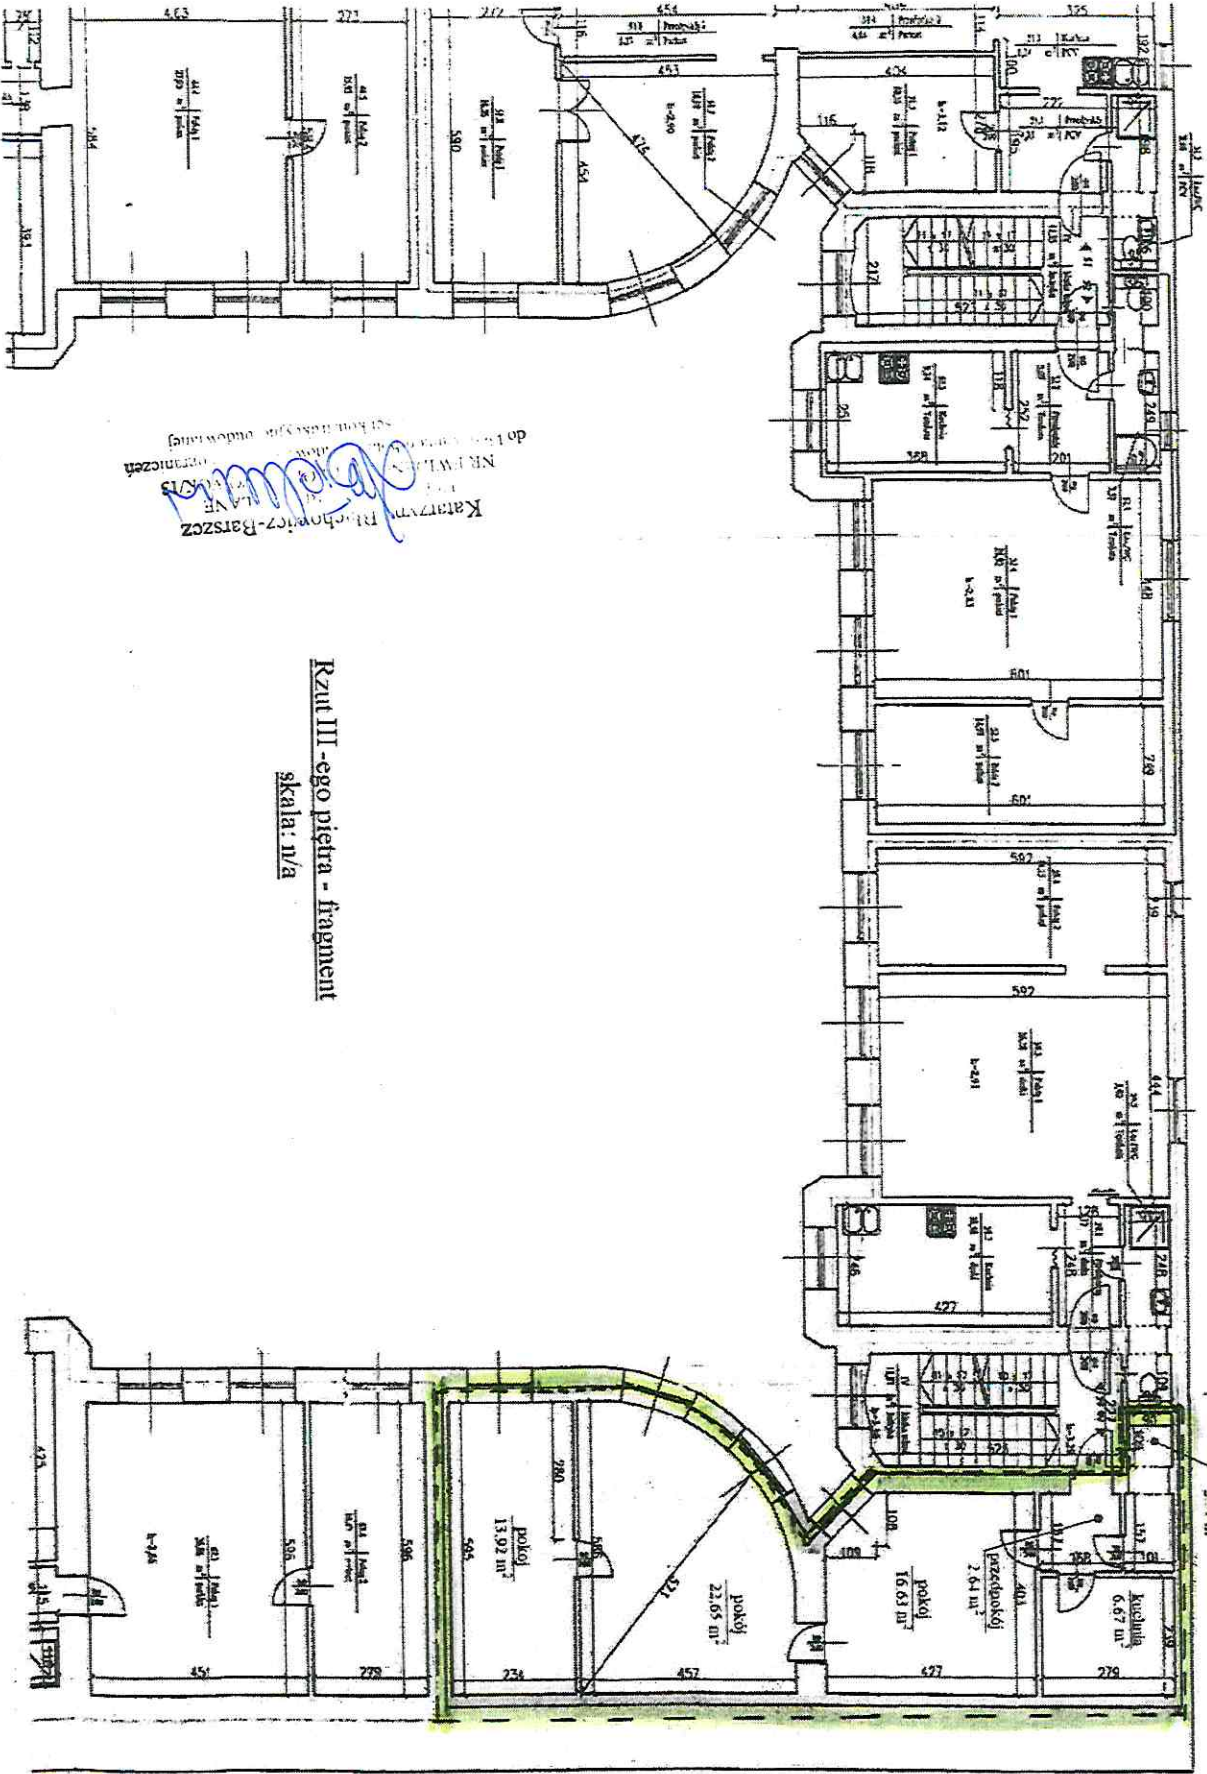

Szkiec sytuacyjny
lokalu mieszkanego nr 60 położonego w budynku
podrzecznej i prawej oficyny przy ul. Pomorskiej nr 25 w Łodzi

Katarzyna Ruchowicz-Barszcz
 NIP. 141.150.115
 ul. Włocławska 115
 91-001 Łódź
 tel. 71 63 11 11
 e-mail: katarzyna@kbr.pl
 www.kbr.pl
 KBR - Kancelaria Biurowa
 KBR - Kancelaria Biurowa

Rzut III - ego piętra - fragment
 skala: 1/10